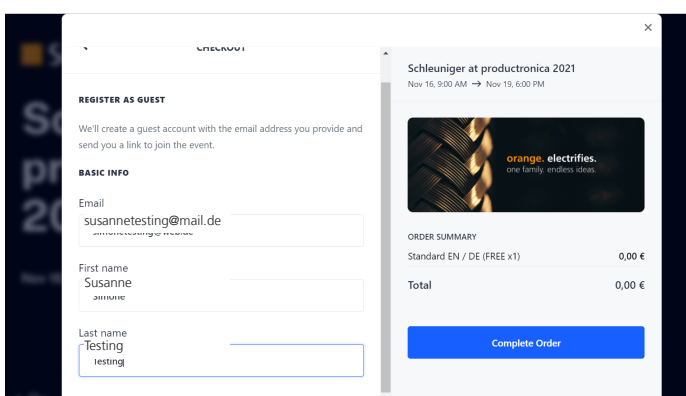

Anmeldung für das virtuelle Event von Schleuniger auf der Hopin-Plattform

Registration for the Schleuniger virtual event on the Hopin platform

Gehen Sie zur [Event-Website der Schleuniger AG](#) auf der Hopin-Plattform und klicken Sie auf „Anmelden“.

Go to the [Schleuniger AG event website](#) on the Hopin platform and click "Register."

Registrieren Sie sich bei Hopin oder loggen Sie sich ein, wenn Sie bereits über einen Account verfügen.
Es ist nicht notwendig, einen Account anzulegen – **Sie können sich unter „Continue as guest“ auch als Gast anmelden.**

Register on Hopin or sign in with an existing account.
It is not necessary to create an account—**you can also sign in as a guest under “Continue as guest.”**

Nach der Eingabe Ihrer Daten klicken Sie auf „Complete order“.
Sie erhalten eine Bestätigungs-E-mail und können das Event Ihrem Kalender hinzufügen.